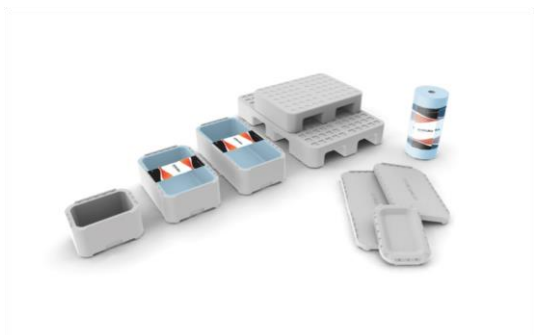

**98% LUFT, 2% POLYSTYRENE,
100% RENT,
100% GJENVINNING**

EPS – ekspandert polystyrene – er et bearbejdet oljeprodukt, og således ikke et materiale som er selvstendig utvunnet fra naturens ressurser.

Av all olje som forbrukes i den vestlige verden benyttes ca 86% til energiproduksjon, oppvarming eller som drivstoff. I Europa anvendes kun 4% av det totale oljeforbruket til fremstilling av ulike typer plast. 0,2% av oljeforbruket går til fremstilling av EPS.

EPS er en av de mest anvendte materialer for emballasje.

En BEWi Box er i seg selv ett resursvennlig produkt som består av 98% luft og 2% polystyrene som holder luften inne i små celler.

Råvaren er polystyrenperler, som ved vandamp ekspanderes til det lette og luftige BEWi Box materiale.

I BEWi er matsikkerhet, kvalitet og fornøyde kunder vår første og største prioritet.

EPS er et hygienisk materiale med suverene isolasjonsegenskaper.

En ferdig BEWi Box inneholder ingen skadelige stoffer og avgir heller ingen stoffer til matvaren.

STANDARDPRODUKTER

Dette er ett utvalg av våre standardprodukter. Ta gjerne kontakt om du ønsker andre mål. Vi skreddersyr kassen etter kundens ønsker

Artikkelnummer	
810030	BEWi Box 40x30x9 – 3 kg
810134	BEWi Box 40x30x14 m/dren – 5 kg
810108	BEWi Box 60x40x13,5 m/dren – 10 kg
810110	BEWi Box 60x40x16 m/dren – 12 kg
810113	BEWi Box 60x40x16 u/dren – 12 kg
810303	BEWi Box 80x40x12 m/dren
810300	BEWi Box 80x40x20 m/dren - standard
810133	BEWi AirBox 60x40x13,5 – 7,5 kg
810131	BEWi AirBox 60x40x15,5 – 10 kg
810132	BEWi AirBox 60x40x20 – 18 kg
810197	BEWi AirBox 80x40x20 – 20 kg
810312	BEWi Box Skreikasse 80x20x20
860601	BEWi Box Kveitekasse 1170x780x290/340

Lokk BEWi Box Skreikasse 80x20
Artikkelnr 810311
Leveres stk