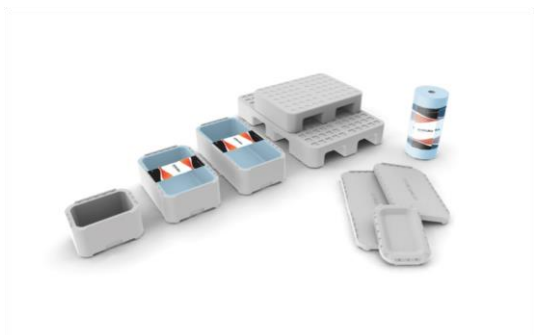

**98% LUFT, 2% POLYSTYRENE,
100% RENT,
100% GJENVINNING**

EPS – ekspandert polystyrene – er et bearbejdet oljeprodukt, og således ikke et materiale som er selvstendig utvunnet fra naturens ressurser.

Av all olje som forbrukes i den vestlige verden benyttes ca 86% til energiproduksjon, oppvarming eller som drivstoff. I Europa anvendes kun 4% av det totale oljeforbruket til fremstilling av ulike typer plast. 0,2% av oljeforbruket går til fremstilling av EPS.

EPS er en av de mest anvendte materialer for emballasje.

En BEWi Box er i seg selv ett resursvennlig produkt som består av 98% luft og 2% polystyrene som holder luften inne i små celler.

Råvaren er polystyrenperler, som ved vandamp ekspanderes til det lette og luftige BEWi Box materiale.

I BEWi er matsikkerhet, kvalitet og fornøyde kunder vår første og største prioritet.

EPS er et hygienisk materiale med suverene isolasjonsegenskaper.

En ferdig BEWi Box inneholder ingen skadelige stoffer og avgir heller ingen stoffer til matvaren.

STANDARDPRODUKTER

Dette er ett utvalg av våre standardprodukter. Ta gjerne kontakt om du ønsker andre mål. Vi skreddersyr kassen etter kundens ønsker

Artikkelnummer	
810030	BEWi Box 40x30x9 – 3 kg
810134	BEWi Box 40x30x14 m/dren – 5 kg
810108	BEWi Box 60x40x13,5 m/dren – 10 kg
810110	BEWi Box 60x40x16 m/dren – 12 kg
810113	BEWi Box 60x40x16 u/dren – 12 kg
810303	BEWi Box 80x40x12 m/dren
810300	BEWi Box 80x40x20 m/dren - standard
810133	BEWi AirBox 60x40x13,5 – 7,5 kg
810131	BEWi AirBox 60x40x15,5 – 10 kg
810132	BEWi AirBox 60x40x20 – 18 kg
810197	BEWi AirBox 80x40x20 – 20 kg
810312	BEWi Box Skreikasse 80x20x20
860601	BEWi Box Kveitekasse

BEWi Box 40x30x14 m/dren – 5 kg
Artikkelnr 810134
15 kasser per stabel

For tilhørende lokk se
Artikkelnr 810100 - 360/pall