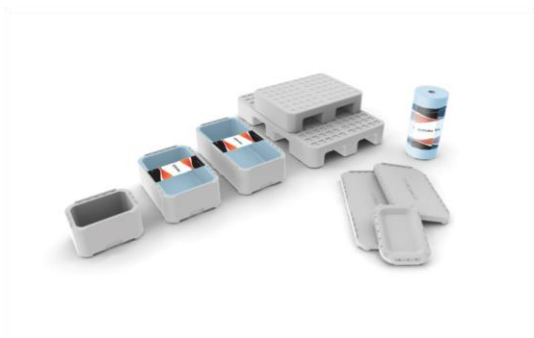

**98% LUFT, 2% POLYSTYRENE,
100% RENT,
100% GJENVINNING**

EPS – ekspandert polystyrene – er et bearbejdet oljeprodukt, og således ikke et materiale som er selvstendig utvunnet fra naturens ressurser.

Av all olje som forbrukes i den vestlige verden benyttes ca 86% til energiproduksjon, oppvarming eller som drivstoff. I Europa anvendes kun 4% av det totale oljeforbruket til fremstilling av ulike typer plast. 0,2% av oljeforbruket går til fremstilling av EPS.

EPS er en av de mest anvendte materialer for emballasje.

En BEWi Box er i seg selv ett resursvennlig produkt som består av 98% luft og 2% polystyrene som holder luften inne i små celler.

Råvaren er polystyrenperler, som ved vandamp ekspanderes til det lette og luftige BEWi Box materiale.

I BEWi er matsikkerhet, kvalitet og fornøyde kunder vår første og største prioritet.

EPS er et hygienisk materiale med suverene isolasjonsegenskaper.

En ferdig BEWi Box inneholder ingen skadelige stoffer og avgir heller ingen stoffer til matvaren.

STANDARDPRODUKTER

Dette er ett utvalg av våre standardprodukter. Ta gjerne kontakt om du ønsker andre mål. Vi skreddersyr kassen etter kundens ønsker

Artikkelnummer	
810030	BEWi Box 40x30x9 – 3 kg
810134	BEWi Box 40x30x14 m/dren – 5 kg
810108	BEWi Box 60x40x13,5 m/dren – 10 kg
810110	BEWi Box 60x40x16 m/dren – 12 kg
810113	BEWi Box 60x40x16 u/dren – 12 kg
810303	BEWi Box 80x40x12 m/dren
810300	BEWi Box 80x40x20 m/dren - standard
810133	BEWi AirBox 60x40x13,5 – 7,5 kg
810131	BEWi AirBox 60x40x15,5 – 10 kg
810132	BEWi AirBox 60x40x20 – 18 kg
810197	BEWi AirBox 80x40x20 – 20 kg
810312	BEWi Box Skreikasse 80x20x20
860601	BEWi Box Kveitekasse

BEWi AirBox 59x39x13,5 – 7,5 kg

Artikkelnr 810133

11 kasser per stabel